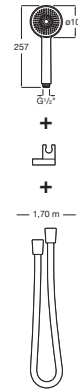

CARACTERÍSTICAS

Caudal Aquair (l/min a 3 bares): 6

Diámetro (mm): 100

Flexible incluido

Forma: Circular

Limitador de caudal

Número de funciones: 1

Soporte incluido

STELLA

Set de ducha. Incluye ducha de mano Stella de 1 función (caudal 6 L/min), soporte de pared articulado y flexible anti-torsión de PVC de 1,70 m

PVPR (IVA INCLUIDO)

61,10 €

DIBUJOS TÉCNICOS

Easyclean ®